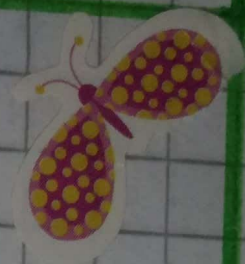

HERBARI*o*

Area: C. Naturales .

Grado : 8^o-5.

Nombre: Ma^a fernanda
Gomez .

Profesora : Astrid Hurtado.

Citrus limon

Arbol de limon

forma: Eliptica

Nervadura: Penninervia

Borde: Entera.

Posición Tallo: Alternas.

fecha: 21 de marzo 2020.

forma: Elíptica

verruadura: penninervia

Borde: Entera

Posición Tallo: Alternada

fecha: 21 de marzo 2020

Petroselinum crispum

Perejil.

forma: Lanceolada

Nervadura: penninervia.

Borde: Dentada.

Posición Tallo: opuestos.

fecha: 21 de marzo 2020

Viola biflora - Biflora

forma: ovalada

verruadura: penninervia

borde: entera

posición Tallo: Alternas

fecha: 21 de marzo

Eryngium foetidum
Cimarrón

Forma: Lanceolada