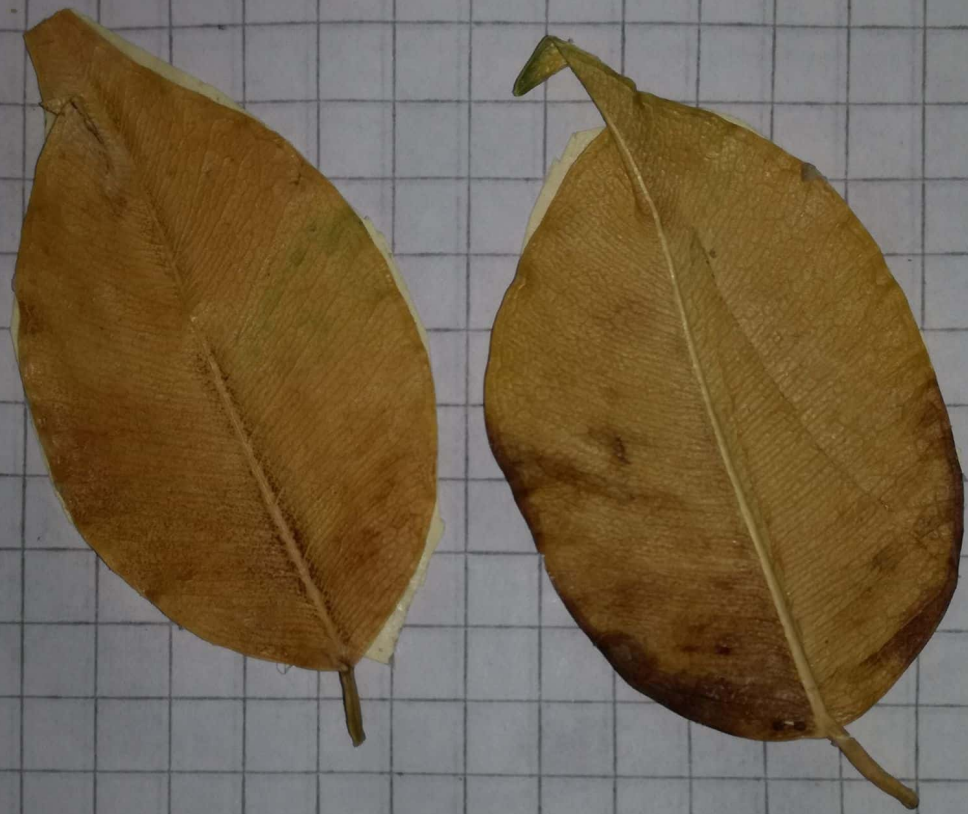

HERBARI*o*

Area: C. Naturales .

Grado : 8^o-5.

Nombre: Ma^a fernanda
Gomez .

Profesora : Astrid Hurtado.

Citrus limon

Arbol de limon

forma: Eliptica

Nervadura: Penninervia

Borde: Entera.

Posición Tallo: Alternas.

fecha: 21 de marzo 2020.

forma: Elíptica

verruadura: penninervia

Borde: Entera

Posición Tallo: Alternada

fecha: 21 de marzo 2020

Petroselinum crispum

Perejil.

forma: Lanceolada

Nervadura: penninervia.

Borde: Dentada.

Posición Tallo: opuestos.

fecha: 21 de marzo 2020

Viola biflora - Biflora

forma: ovalada

verruadura: penninervia

borde: entera

posición Tallo: Alternas

fecha: 21 de marzo

Eryngium foetidum
Cimarrón

Forma: Lanceolada